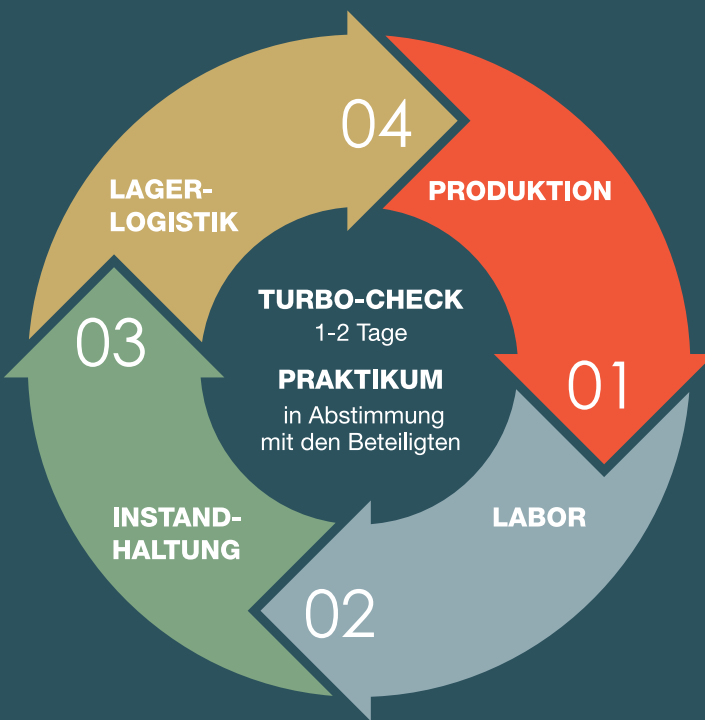

Das Zirkel-Praktikum mit vier unterschiedlichen Stationen...

...für unterschiedliche
Interessen, Begabungen
und Berufe.
Zum Ausprobieren!

Wo bist Du stark? Finde es heraus:

- ☐ Du bist sportlich?
- ☐ Du bist geschickt und reaktionsschnell?
- ☐ Du hast technisches Verständnis oder gehst gern mit IT und Technik um?
- ☐ Du interessierst Dich für große Maschinen und Geräte?
- ☐ Du kannst Dir vorstellen, Maschinen selbstständig zu steuern und präzise zu führen?
- ☐ Du behältst den Überblick, findest es gut, wenn die Dinge gut organisiert und strukturiert sind?
- ☐ Du hast gern mit unterschiedlichen Menschen zu tun?
- ☐ Du bist gern draußen wie drinnen unterwegs?
- ☐ Du interessierst Dich für die Funktionsweise von Maschinen, z. B. für Motoren, Industrie- oder Baumaschinen?
- ☐ Du gehst gern mit Zahlen um und/oder bist feinmotorisch begabt?

Wenn Du etwas von den Fragen mit „ja“ beantworten kannst und Du mehr über Dich erfahren möchtest, bietet ELBE das passende Praktikum für Dich.

Du weißt es einfach noch nicht?

Kein Problem! Dann entdecke Deine Talente und Interessen in unserem Betrieb.

Das individuelle Praktikum. Wähle Dein Praktikum selbst!

Wir unterstützen Dich gern mit Vorschlägen, was Du bei uns machen kannst und was sinnvoll ist.